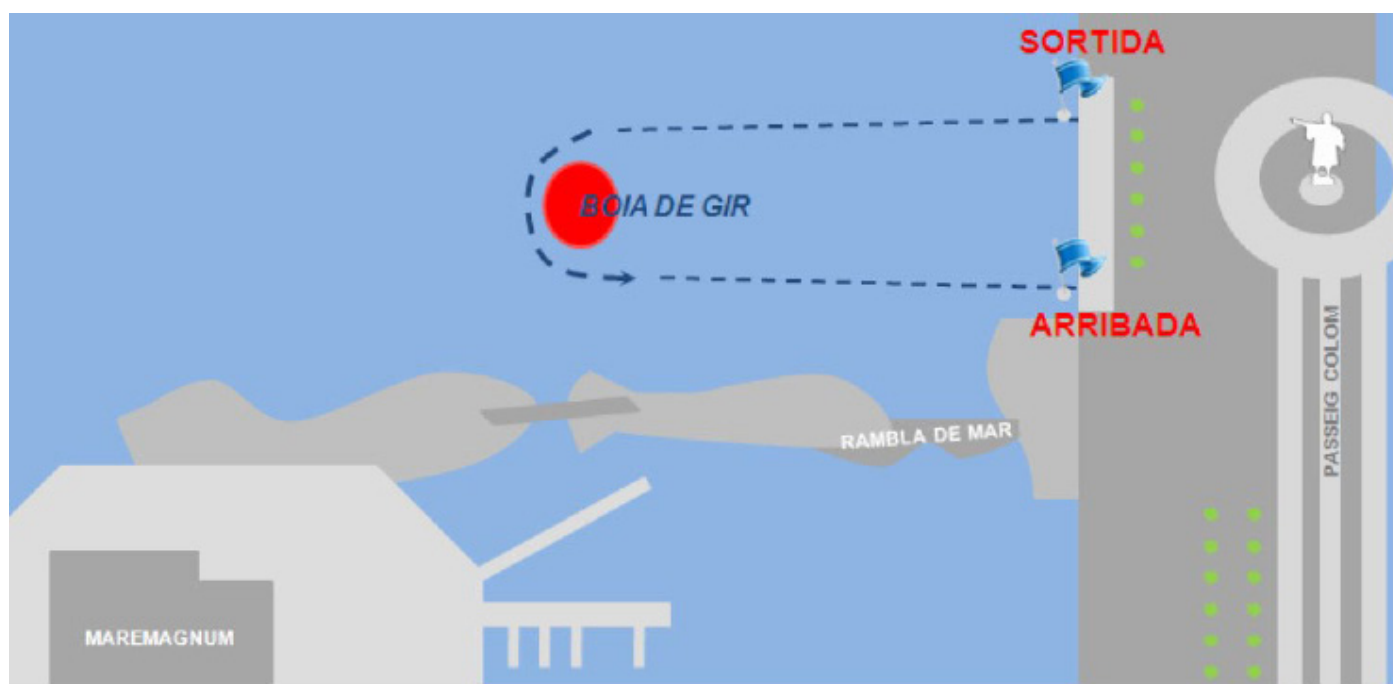

Recorregut

Apunts sobre la Copa Nadal de natació

Es va instaurar el 1907. És considerada la primera prova d'aigües obertes de l'Estat i una de les més antigues d'Europa.

El primer guanyador fou **Edwald Poeschke**, amb un temps de 3.17.2.

El 1928 hi hagué per primera vegada una participació femenina, i la guanyadora fou **Maria Lluïsa Vigo**.

El rècord de la prova en categoria masculina està en possessió de **Carles Ventosa** amb un temps de 1.51.05 des de 1994 i en categoria femenina el rècord és de **Bàrbara Bernus**, amb un temps de 2.03.89 des de 1992.

Els nedadors que més cops han guanyat la prova han estat **Dani Serra** amb deu vegades, seguit de **Guillem Pujol** amb nou vegades.

La nedadora que més vegades ha guanyat la prova ha estat **Carme Soriano** amb sis copes i amb cinc triomfs **Mari Bernet** i **Esther Núñez**.

El nedador **Josep Bernal**, guanyador a l'any 1943, va tornar

a participar l'any 1993 celebrant el 50è Aniversari i el nedador **Jordi Casas** a l'edició del 2020 va celebrar la seva 67a participació.

En la 87a edició la novetat a destacar va ser el canvi de lloc de la prova, donant-se la sortida des de l'emblemàtic Portal de la Pau, enfront dels Monument a Colom, i el recorregut va ser paral·lel a la passarel·la de la Rambla del Mar.

El trofeu família més nombrosa destaquen els premis atorgats per Aldees Infantils SOS a les famílies amb 5 components; **Valmaña Pi** en la 95a edició i **Esforzado-Chillida** en la 98a edició, i la família **Tresens** amb 11 components a la 103a edició.

L'any 2020, la Copa Nadal va viure una de les seves edicions més atípiques a causa de la **Pandèmia de la COVID-19**. L'edició va estar marcada per unes importants mesures de prevenció com: la realització de test d'antígens als participants i staff, creació de 2 càmeres de sortides, una cambra de recuperació, una zona d'espera, l'ús de la mascareta, i un llarg etc.