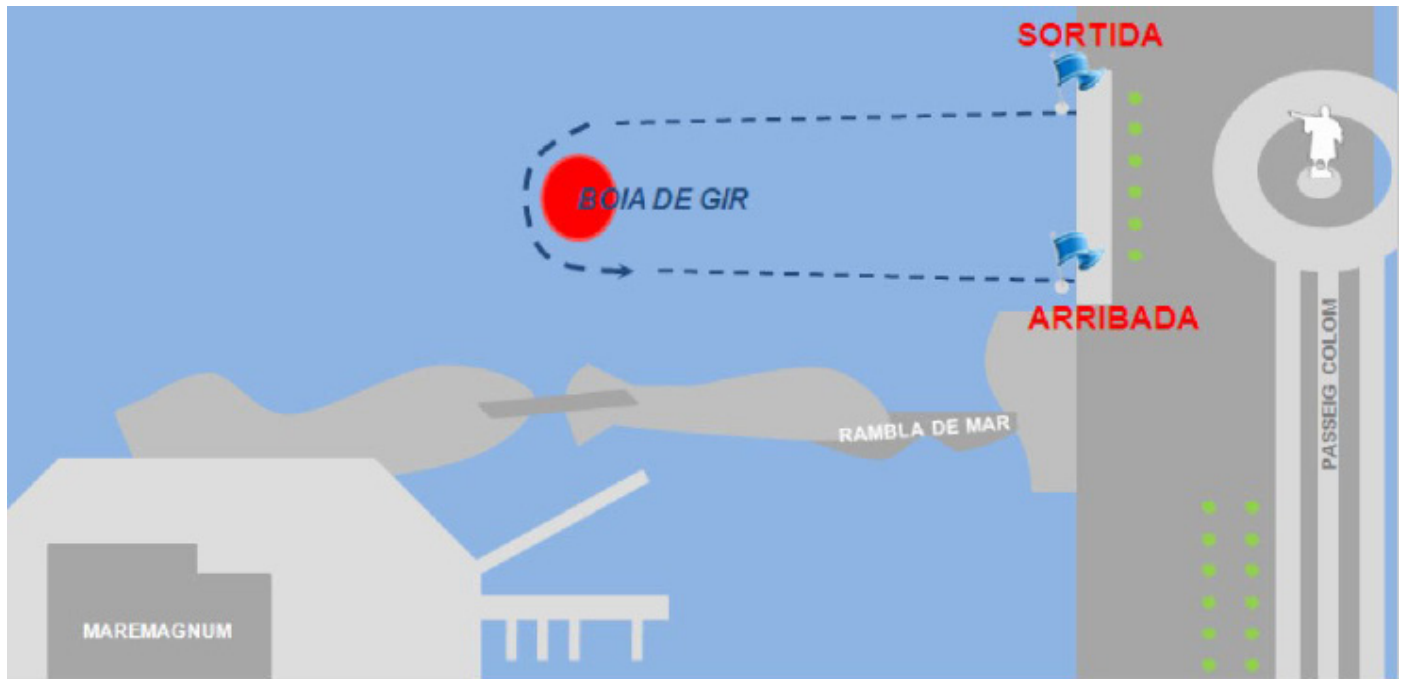

Recorrido

Apuntes sobre la Copa Nadal de natación

Se instauró en el 1907. Es considerada la primera prueba de aguas abiertas del Estado y una de las más antiguas de Europa. El primer ganador fue **Edwald Poeschke**, con un tiempo de 3.17.2.

En 1928 hubo por primera vez, una participación femenina, y la ganadora fue **María Lluïsa Vigo**.

El record de la prueba, en categoría masculina, está en posesión de **Carles Ventosa** des de 1994 con un tiempo de 1.51.05 y en categoría femenina, des de 1992 el record es de **Bárbara Bernus**, con un tiempo de 2.03.89.

Los nadadores que más veces han ganado la prueba han sido **Dani Serra** con diez victorias, seguido de **Guillem Pujol** con nueve veces.

La nadadora que más veces ha ganado la prueba ha sido **Carme Soriano** con seis copas, seguida de Mari Bernet y Esther Nuñez, ambas con cinco triunfos.

El nadador **Josep Bernal**, ganador en el año 1943, volvió a participar en el año 1993 celebrando el 50 Aniversario de

la prueba, y el nadador **Jordi Casas** en la edición de 2020 celebró su 67 participación.

En la 87 edición, la novedad a destacar fue el cambio de ubicación de la prueba, dándose la salida desde el emblemático Portal de la Pau, delante del Monumento a Colon, y con un recorrido paralelo a la pasarela de la Rambla del Mar.

En el trofeo familia más numerosa destacan los premios otorgados por Aldees Infantils SOS a las familias con 5 componentes, Valmaña Pi en la 95ª edición y Esforzado-Chillida en la 98ª edición, y la familia Tresens con 11 componentes en la 103ª edición.

El año 2020, la Copa Nadal vivió una de sus ediciones más atípicas a causa de la Pandemia de la COVID-19. La edición estuvo marcada por unas importantes medidas de prevención como: la realización de test de antígenos a los participantes y staff, creación de 2 cámaras de salidas, una cámara de recuperación, una zona de espera, el uso de la mascarilla, y un largo etc.